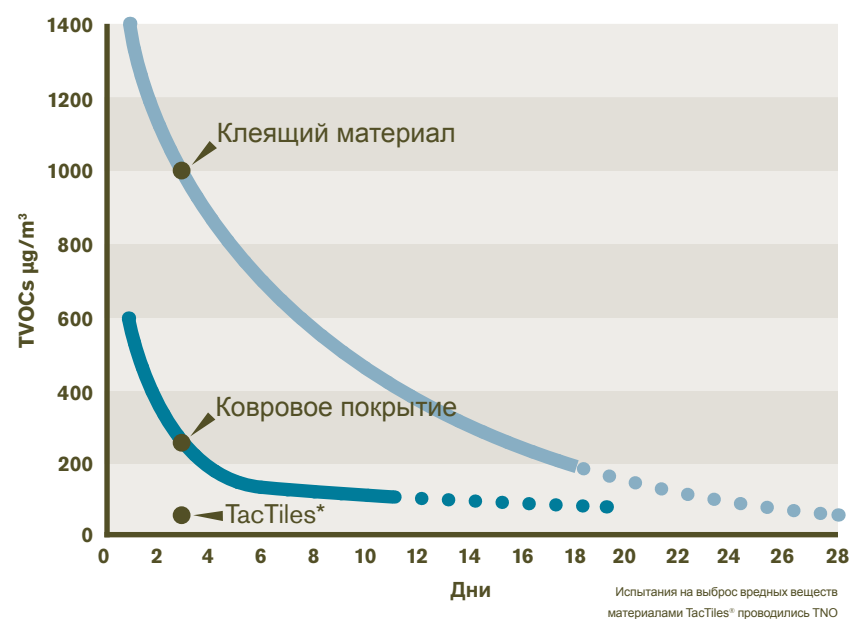

Забота о здоровье сотрудников

Чистая с экологической точки зрения и стимулирующая среда ведет к повышению производительности. Летучие органические соединения – это химические вещества, легко испаряющиеся при комнатной температуре. Они могут неблагоприятно влиять на качество воздуха в помещении. Такие вещества могут вызывать раздражение слизистой оболочки глаз, носа и горла, а также головную боль, нарушая самочувствие персонала.

Даже клей с минимальным содержанием летучих органических соединений выделяет больше таких веществ, чем само ковровое покрытие. TacTiles не выделяет летучих органических соединений и не имеет запаха. Это означает – меньше жалоб со стороны персонала и более здоровая рабочая среда.

Кривые снижения пороговых значений выбросов вредных веществ для клеящих материалов и ковровых покрытий