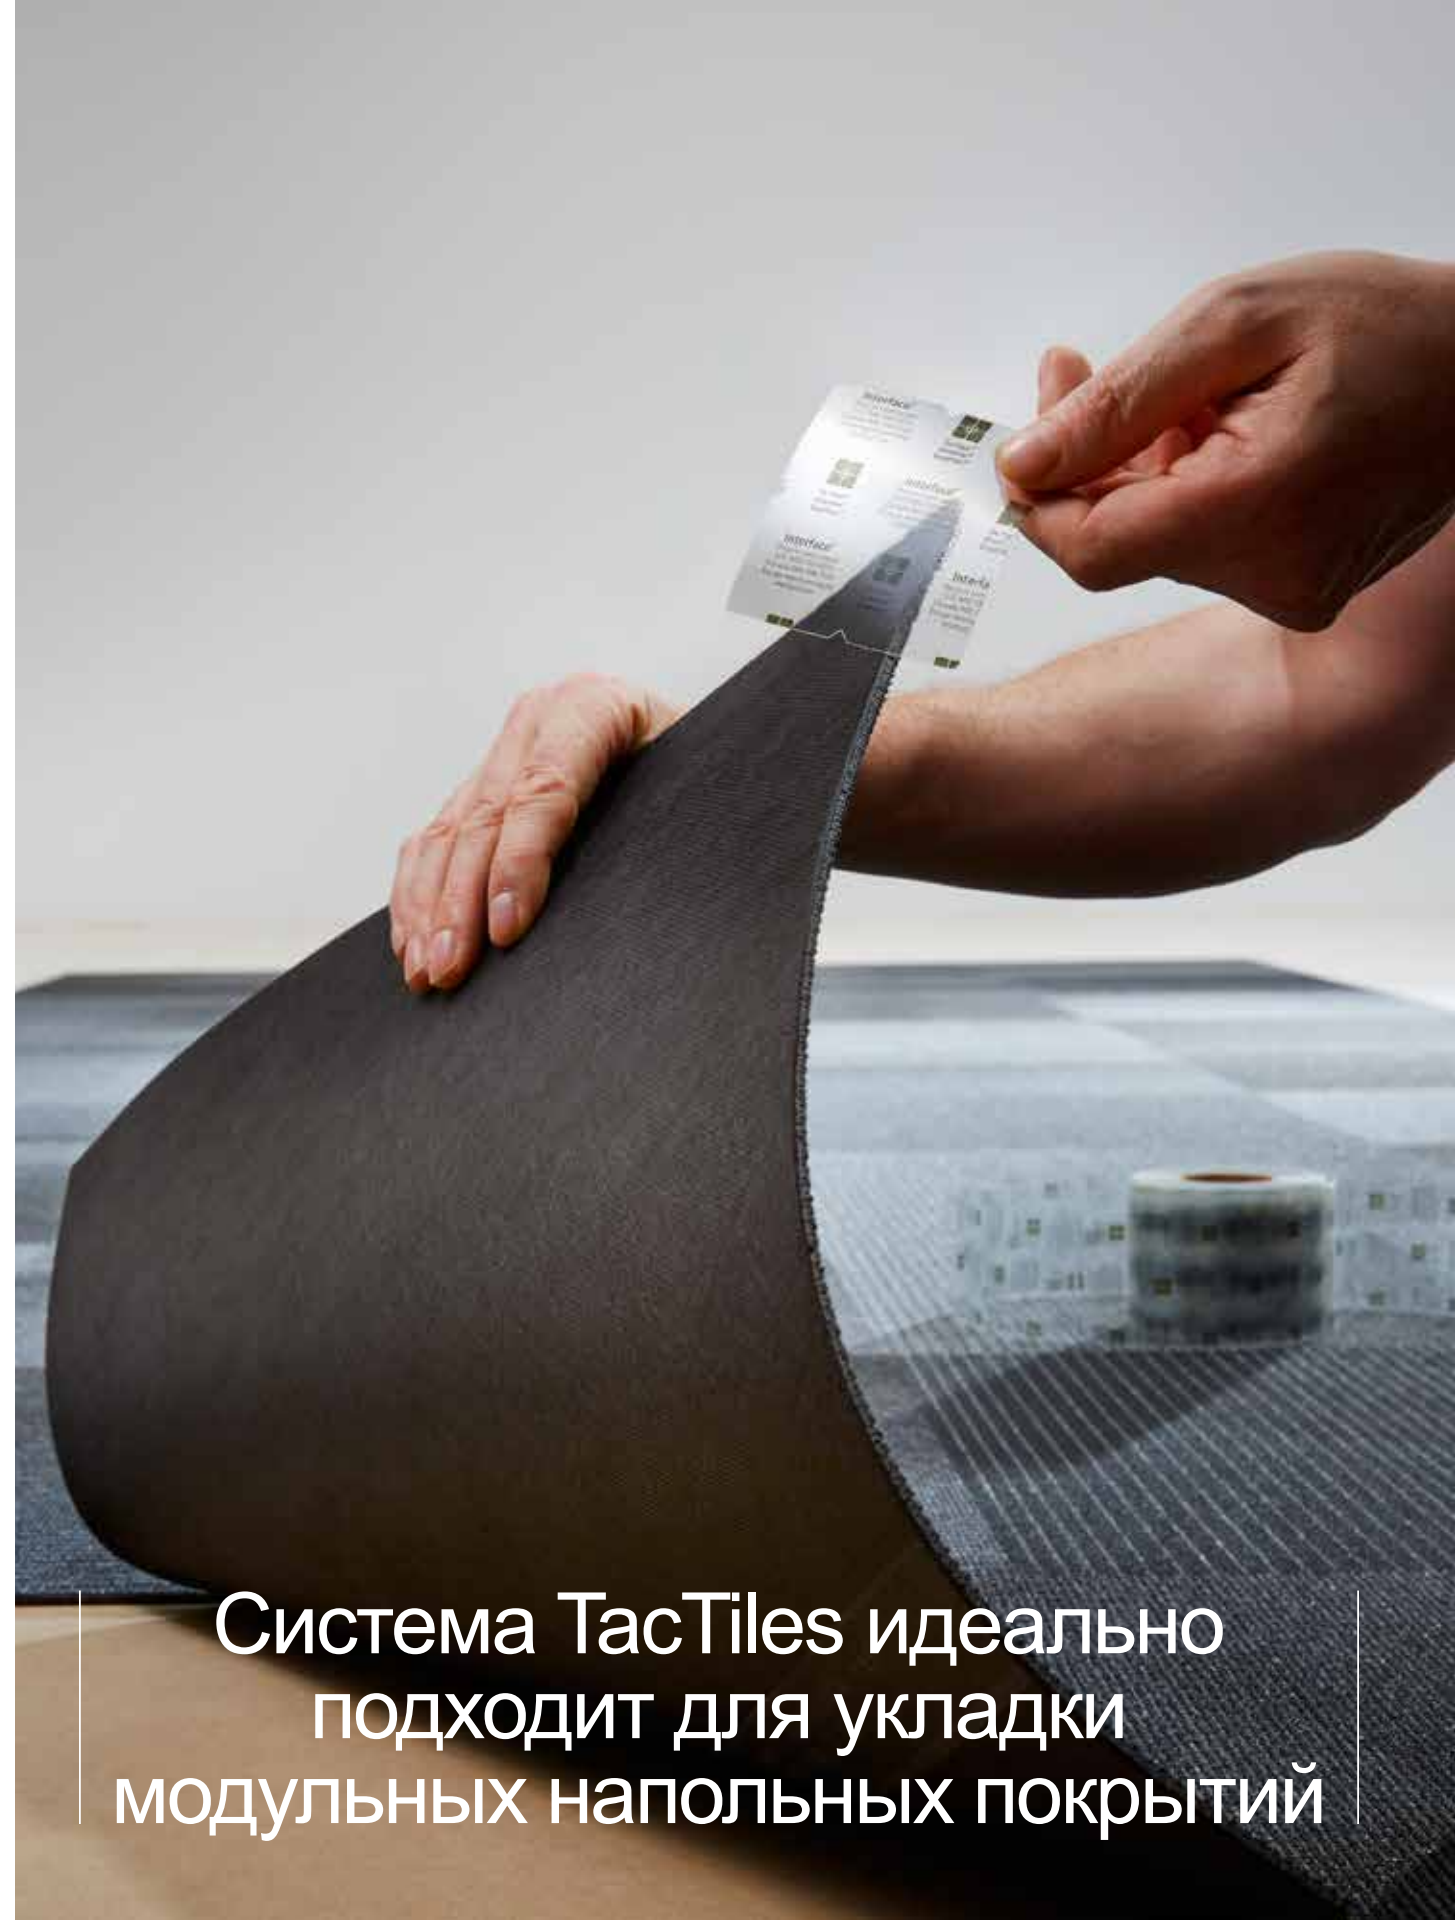

Поскольку TacTiles не только отличается великолепными экологическими характеристиками, но и обеспечивает большую гибкость в реализации решений, это идеальный вариант для монтажа модульных напольных покрытий.

TacTiles соответствует всем требованиям зеленого строительства. Подложка ковровой плитки плотно прилегает к полу. TacTiles соединяет плитки между собой в горизонтальной плоскости, создавая «поверхность», которая не усаживается по величине и не вытягивается. Это позволяет обходиться без клея. При укладке плитки сама поверхность пола остается чистой и нетронутой. Таким образом, с TacTiles монтаж ковровой плитки становится проще, быстрее и аккуратнее.

Система укладки ковровой плитки TacTiles

- Прозрачные квадраты 75 x 75 мм
- Материал – полиэтилентерефталат (такой же, из которого сделаны пластиковые бутылки)
- В 1 коробке 500 штук TacTiles (вес – 1 кг)
- Заменяет клей при укладке ковровой плитки Interface
- Покрытие готово к использованию сразу после укладки
- Летучие органические соединения практически отсутствуют
- Пол под покрытием остается нетронутым
- Устойчивость к колебаниям температуры и влажности
- Легкая замена части покрытия и простота вторичной переработки
- Не оставляет загрязнений на ковровом покрытии

Система TacTiles идеально подходит для укладки модульных напольных покрытий