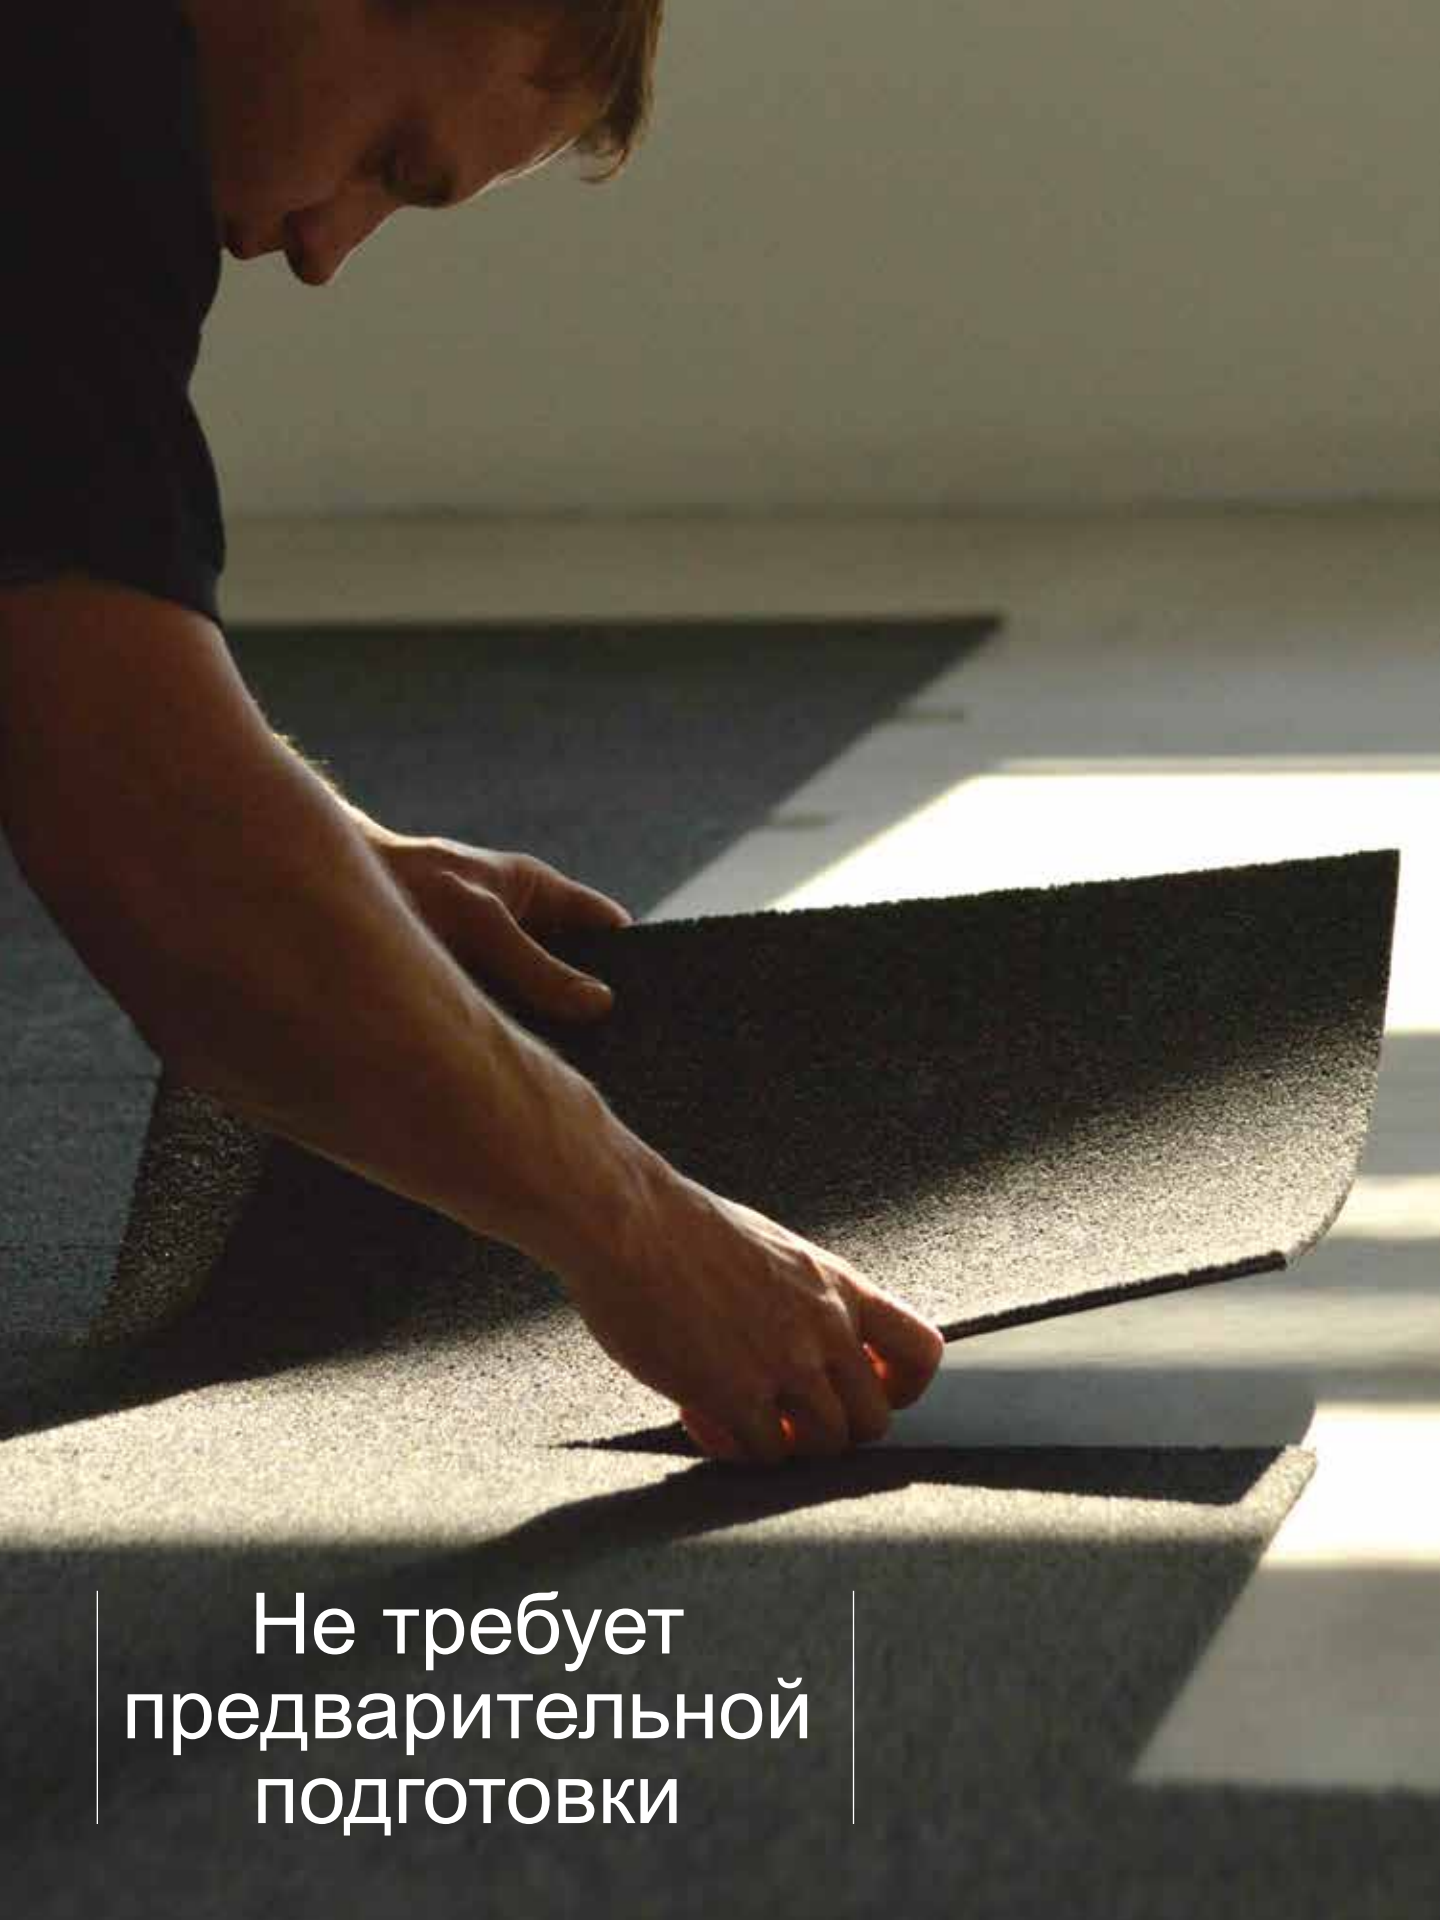

Не требует
предварительной
подготовки

Простота укладки

TacTiles сможет облегчить жизнь и профессиональному укладчику плитки. Условия для укладки такие же, как и для обычной ковровой плитки, нет необходимости предварительной подготовки пола, щетка и валик тоже не нужны. Небольшие коробки, в каждой из которых 500 TacTiles, весят по 1 кг, их легко переносить, транспортировать и хранить. Это намного легче, чем ведро клея.

С TacTiles укладку можно начинать сразу, не нужно ждать, пока высохнет клей. TacTiles помещается на стыке четырех плиток и крепко соединяет их между собой. Заменить плитку очень легко. TacTiles создает прочное соединение в горизонтальной плоскости, но при этом плитку легко снять, потянув ее вверх. Замените старую плитку на новую – и готово. Такие простые манипуляции могут выполнять собственные сотрудники компании. После монтажа практически не остается мусора и уж тем более грязных инструментов.