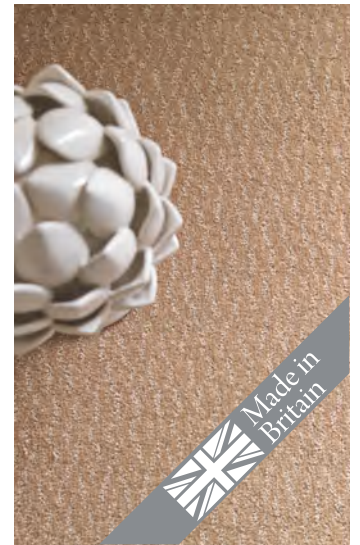

<b>Construction</b>	Cut Pile Tufted Twist & Velvet
<b>Pile Content</b>	90% Wool 10% Polypropylene
<b>Gauge</b>	1/10th
<b>Pile Weight</b>	1695g/m <sup>2</sup> , <b>50oz/yd<sup>2</sup></b>
<b>Suitability</b>	Heavy Contract / Extra Heavy Domestic
<b>Widths</b>	4.00m & 5.00m
<b>Pile Height</b>	7mm
<b>Backing</b>	Secondary
<b>Tog Rating</b>	0.85

Romulus

Zethus

- Unique Synthesis of Twist & Velvet
- Loved by Interior Designers & Discerning Customers
- A Delicate Colour Palette
- Luxurious New Zealand Wool

ковровая плитка • ковровые покрытия • ковры и ковровые дорожки • гобеленовые настенные ковры  
безопасный пол • грязезащита • аксессуары для лестниц и пола • системы светодиодной подсветки  
низкопрофильная система кабельной проводки • сопутствующие товары