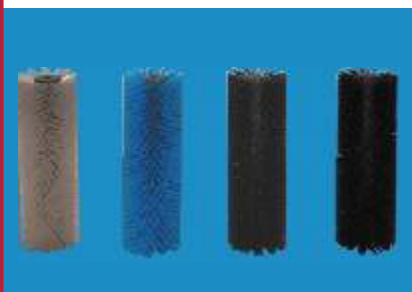

Bürsten

P 35-1

P 45-1

weiss
weich

soft
white

douce
blanche

morbida
bianca

Brushes

P 35-2

P 45-2

standard
blau

standard
blue

moyenne
bleue

media
azzurra

Brosses

P 35-3

P 45-3

hart
braun

stiff
brown

dure
marron

dura
marrone

Spazzole

P 35-4

P 45-4

extra hart
schwarz

extra stiff
black

extra dure
noire

extra dura
nera