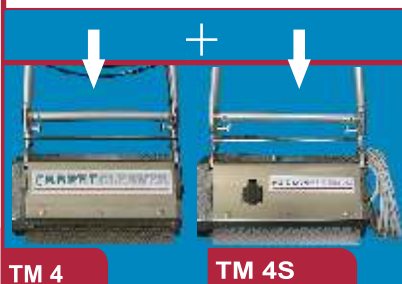

TM 3

TM 4

TM 4T TM 4T x4