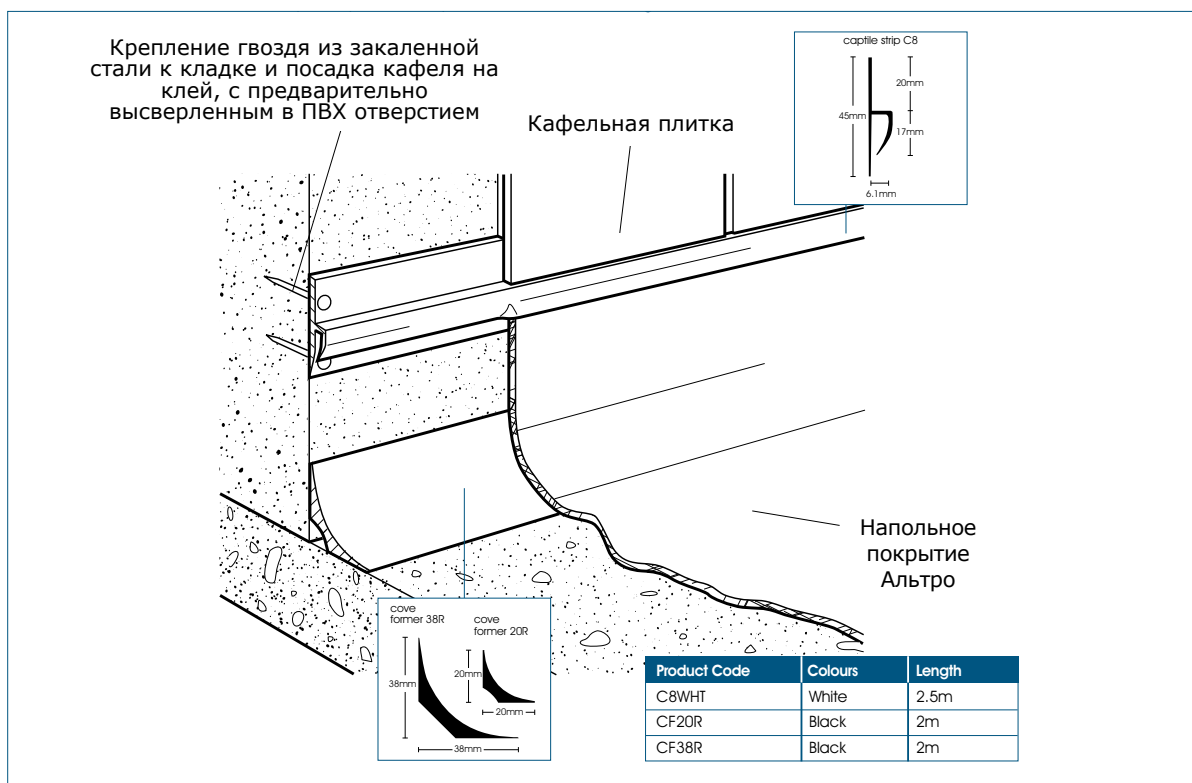

Заведение на стену с использованием формирователя угла и стыковочного профиля C8 для совмещения с настенной кафельной плиткой

Детализировка дренажного отверстия

Совмещение с дренажной канавой

См. тех.чертежи и информацию по аксессуарам на сайте www.altro.com или позвоните местному представителю Альтро.