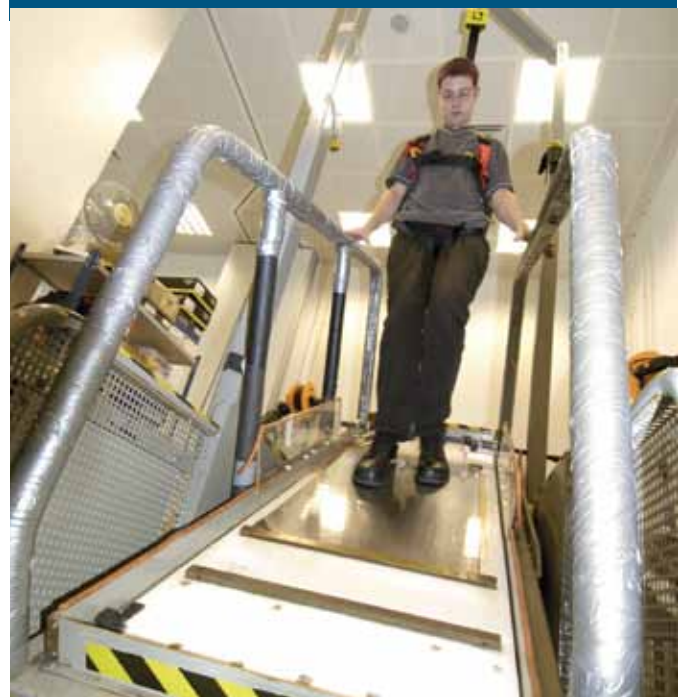

Скользкий пол и падения

Показатели измерений "новеньких" напольных покрытий могут устареть уже через несколько недель. Многие полагали, что на безопасные напольные покрытия заводским способом наносится защитный слой, который со временем стирается и делает поверхность менее антискользкой. Но Altro применяет совершенно другую технологию изготовления безопасных напольных покрытий, которая позволяет им оставаться антискользкими в течение всего срока службы. Для получения дополнительной информации звоните местному представителю Altro.