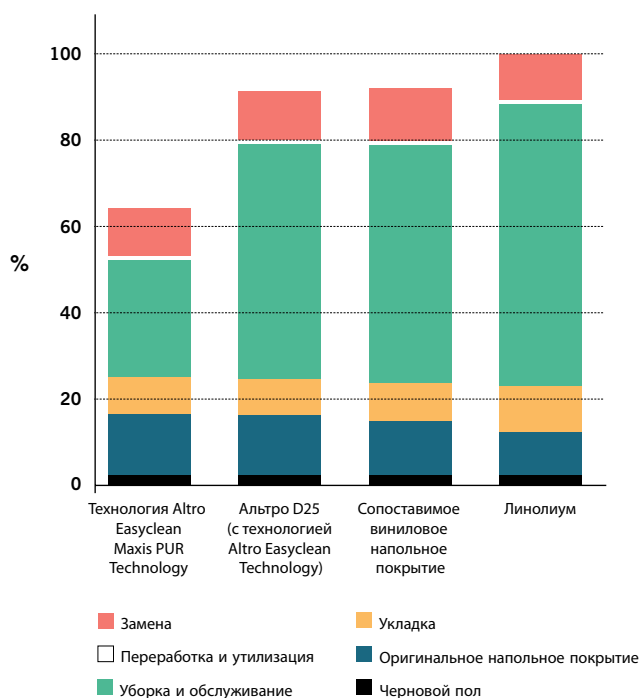

Альтро стала первой компанией, внедрившей технологию Easy Clean, значительно облегчающей уборку и способствующей цветоустойчивости безопасного напольного покрытия.

Коллекции, изготовленные по технологии Altro Maxis Easyclean Technology, еще более облегчают уборку и помогают экономить на воде и моющих средствах.

Уборка

Как и везде, где гигиена и безопасность первостепенны, важно регулярно проводить уборку.

При мытье пола выполнить три простых действия:

1. смочить пол горячей водой и раствором хим. очистителя, дать грязи раствориться и потереть поверхность пола.
2. собрать грязную воду.
3. тщательно сполоснуть поверхность чистой водой и вытереть насухо.

Рекомендованные методы уборки, их периодичность и интенсивность зависят от особенностей помещения. См. Руководство Альтро по Уборке.

Не рекомендуется применять безопасные напольные покрытия Альтро в помещениях, где на пол роняют не погашенные окурки, или же сигареты тушат об пол; где регулярно пользуются ацетоносодержащими и ароматическими растворителями; где органические отбеливатели или очистители напольных покрытий содержат скипидар. Известно, что некоторые материалы образуют пятна, к типичным примерам относятся: резиновые шины, резиновые коврики, асфальтовые и битумные материалы и т.п.

Анализ стоимости безопасных напольных покрытий Альтро за 20 лет