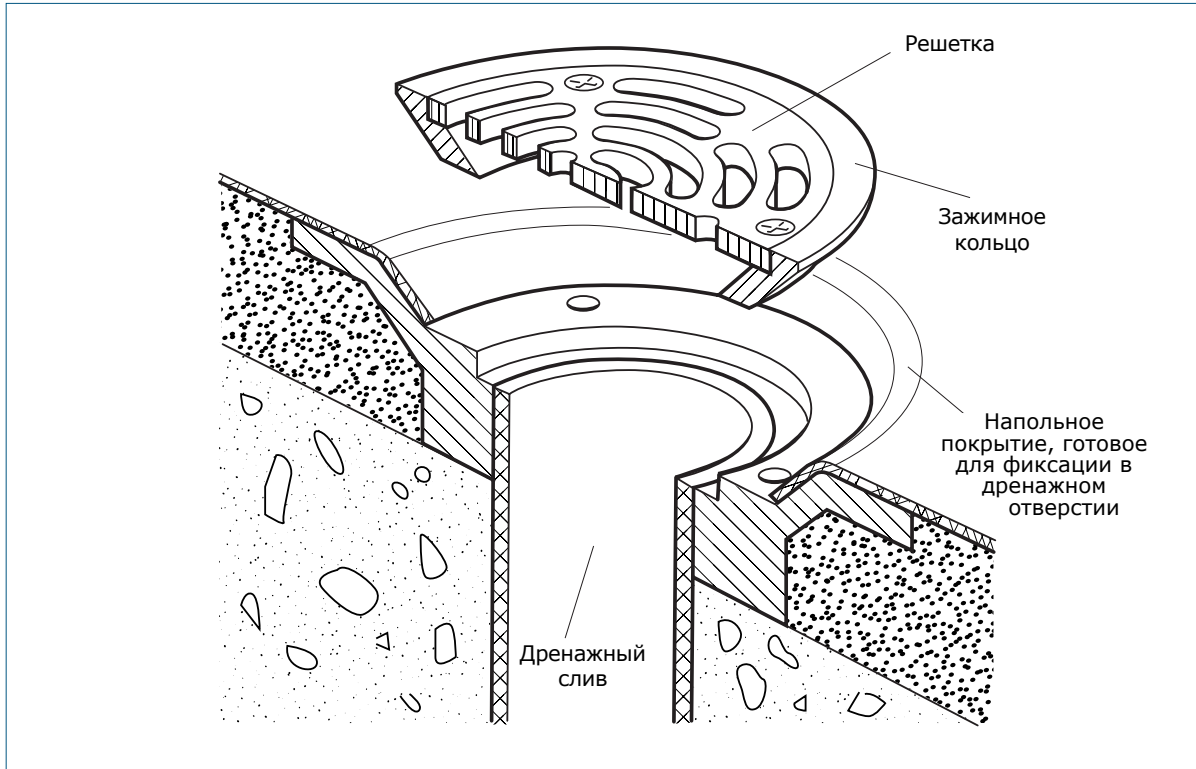

Заведение на стену с использованием формирователя угла и стыковочного профиля C8 для совмещения с настенной кафельной плиткой

Детализировка дренажного отверстия

Совмещение с дренажной канавой

См. тех.чертежи и информацию по аксессуарам на сайте www.altro.com или позвоните местному представителю Альтро.