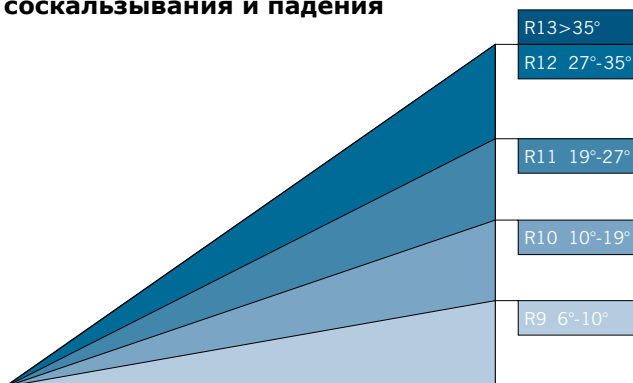

интерпретации результатов использовать таблицу, приводимую ниже.

Потенциальная возможность подскользнуться по показаниям микрошероховатости Rz (для мокрых пешеходных участков с низкой активностью).

Шероховатость поверхности (микрон)	Вероятность подскользнуться
Менее 10	Высокая
10 или более	Средняя
20 или более	Низкая

Шероховатость поверхности в 20 микрон или более уменьшает вероятность подскользнуться.

В большинстве случаев, для точного определения скользкости напольного покрытия может потребоваться проведение обеих испытаний, как Коэффициента Трения маятника, так и микрошероховатости поверхности.

Тест на наклонной рампе

Тест на наклонной рампе (DIN 51130) широко применяется и на его результат 'R' ссылается большинство производителей напольных покрытий. Значения R9-R13 получаются в результате измерения угла наклона, который может выстоять человек, стоя на смазанной маслом наклонной рампе. Хотя результат данного теста важен, его, однако нельзя повторить на месте.

Тест на наклонной рампе - угол соскальзывания и падения