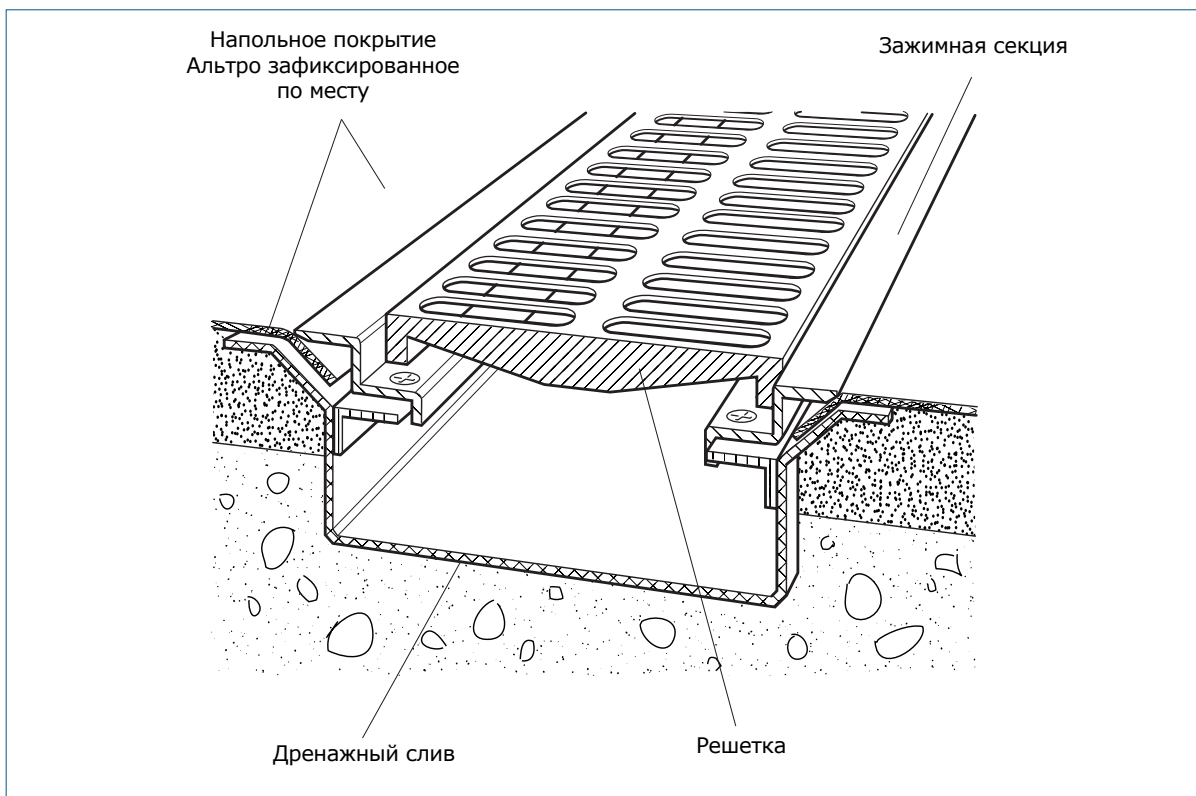

Заведение на стену с использованием формирователя угла и стыковочного профиля C8 для совмещения с настенной кафельной плиткой

Детализировка дренажного отверстия

Совмещение с дренажной канавой

См. тех.чертежи и информацию по аксессуарам на сайте www.altro.com или позвоните местному представителю Альтро.