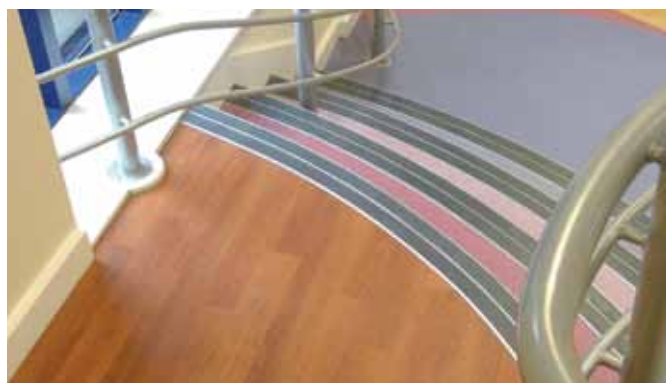

Профили для ступеней