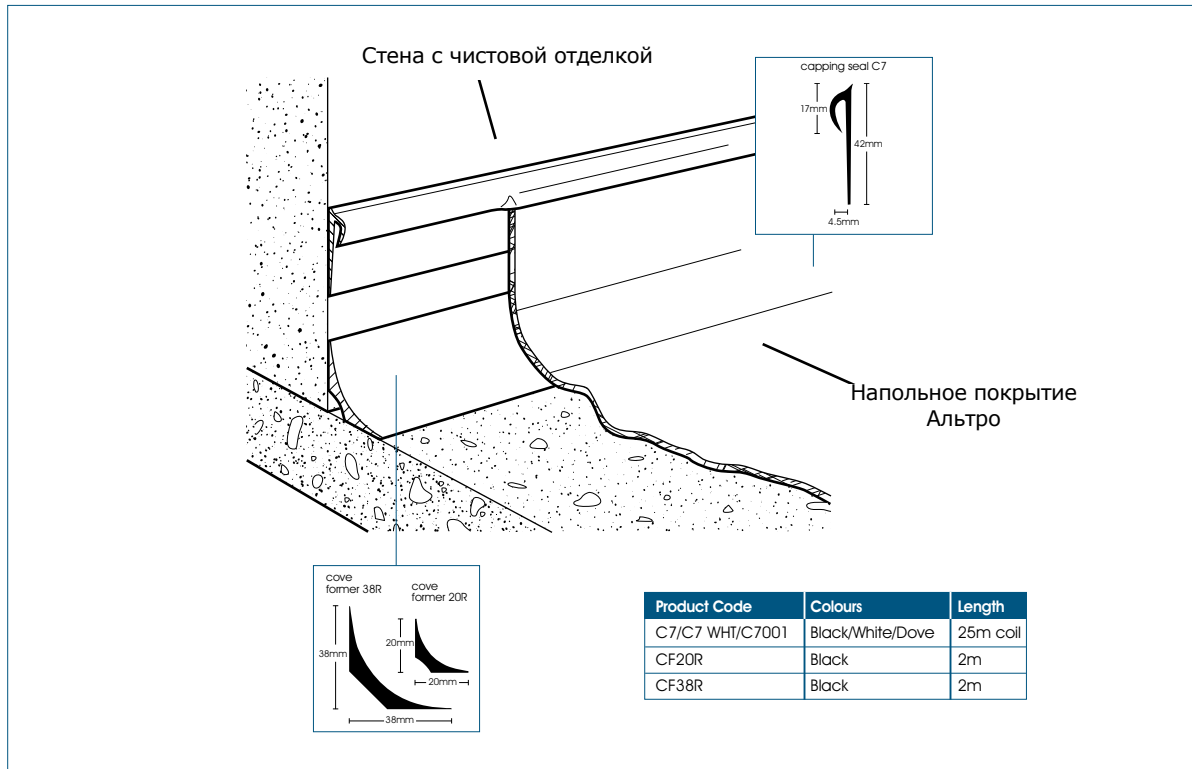

Заведение на стену с использованием формирователя угла и стыковочного профиля C8 для совмещения с настенной кафельной плиткой

Детализировка дренажного отверстия

Совмещение с дренажной канавой

См. тех.чертежи и информацию по аксессуарам на сайте www.altro.com или позвоните местному представителю Альтро.